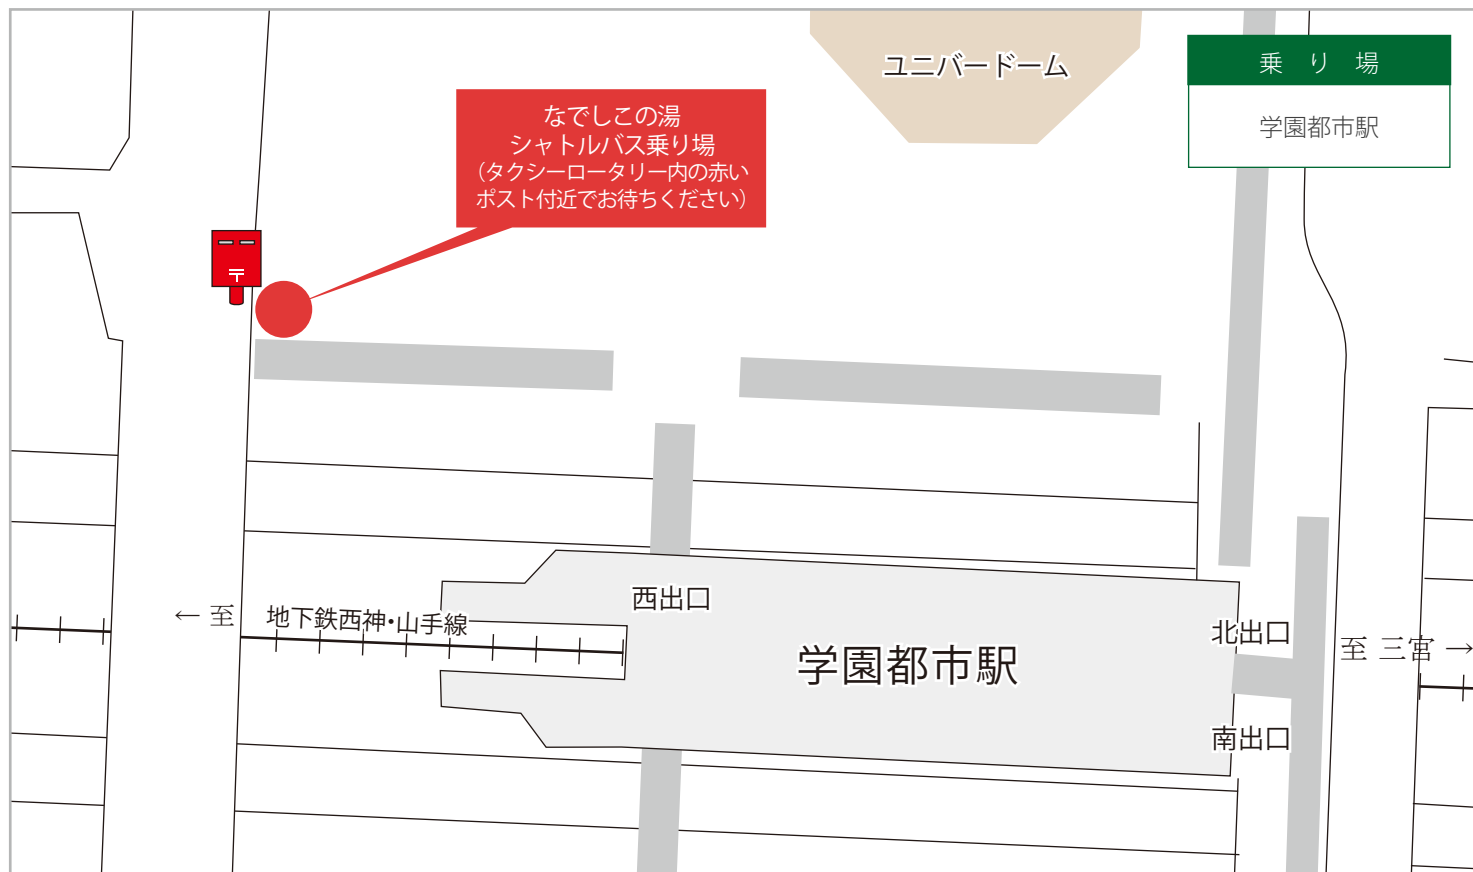

なでしこの湯 無料シャトルバス乗り場／時刻表のご案内

なでしこの湯発

10:00	00	30
11:00	00	30
12:00	00	30
13:00	00	30
14:00	00	30
15:00	00	30
16:00	00	30
17:00	00	30
18:00	00	30
19:00	00	

学園都市駅発

10:00	07	37
11:00	07	37
12:00	07	37
13:00	07	37
14:00	07	37
15:00	07	37
16:00	07	37
17:00	07	37
18:00	07	37

時刻表

なでしこの湯
⇕
学園都市駅

2009年10月1日更新